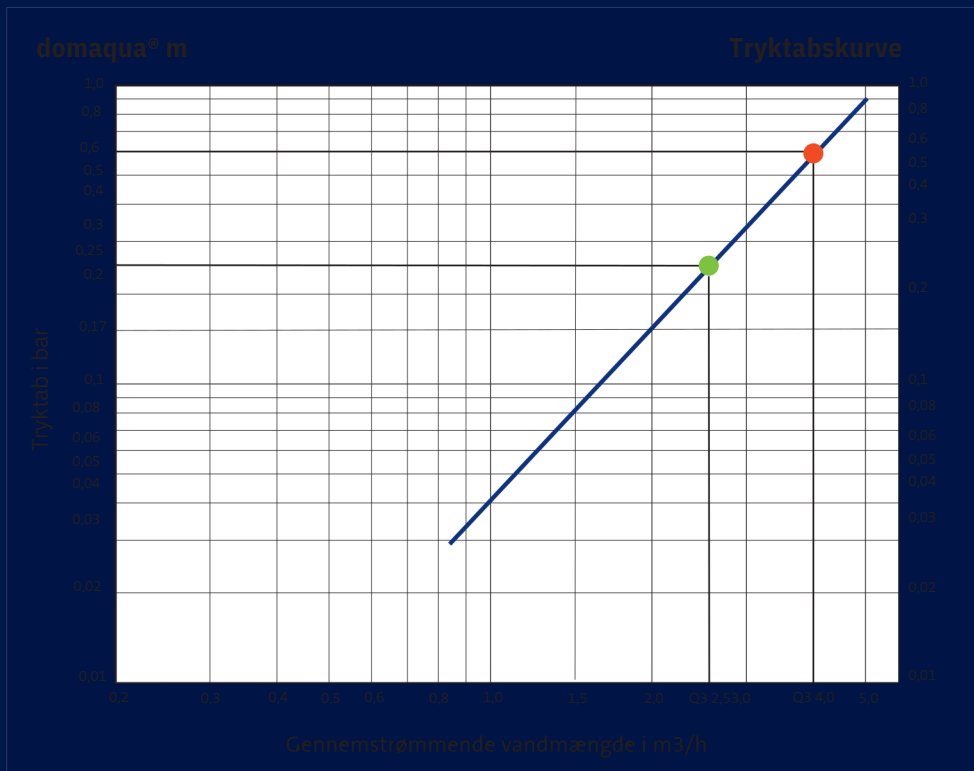

Tryktabskurve og målskitse

Typegodkendt

domaqua® m er MID typegodkendt 2004/12/EG og leveres 1.gangs-verificeret.

■ = Tryktab ved Q3 2,5

■ = Tryktab ved Q3 4,0