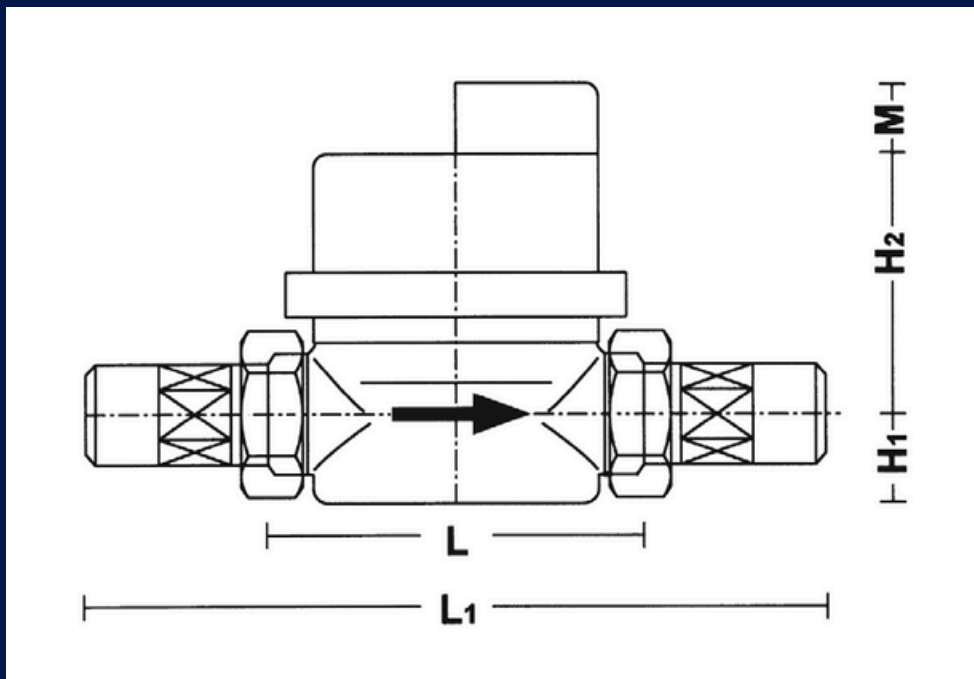

Tryktabskurve og målskitse

Typegodkendt

domaqua® m er MID typegodkendt 2004/12/EG og leveres 1.gangs-verificeret.

■ = Tryktab ved Q3 2,5

■ = Tryktab ved Q3 4,0