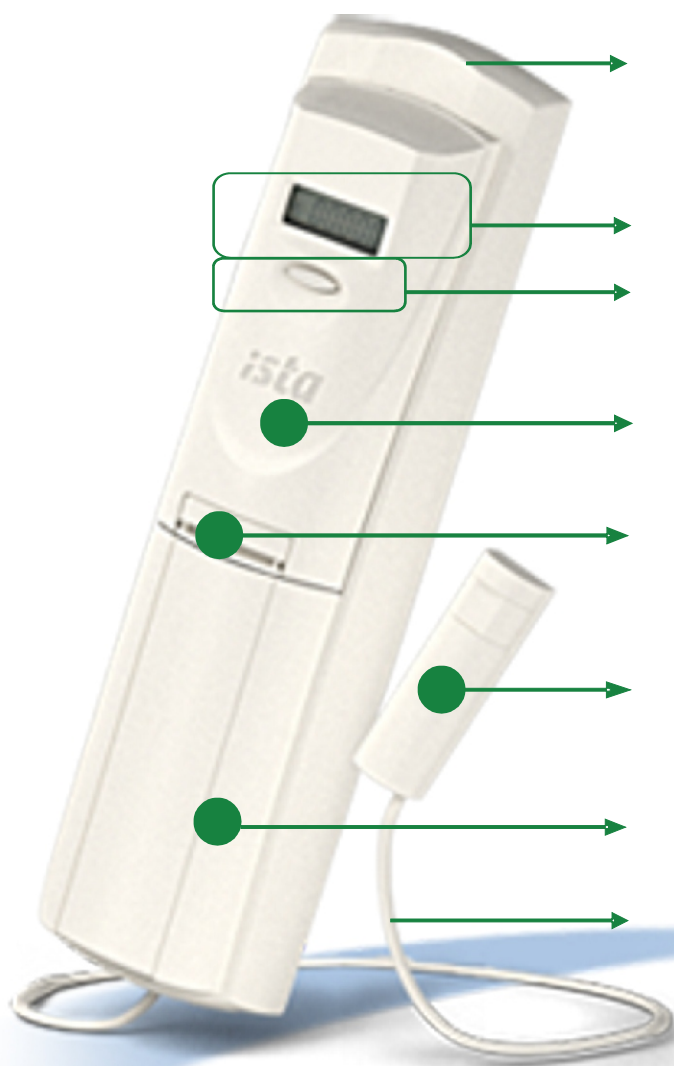

Устройство для распределения тепловой энергии Doprimo 3 с выносным датчиком температуры радиатора

Дополнительный корпус

Пятизначный жидкокристаллический дисплей, устойчивый к высоким температурам, для отображения информации

Многофункциональная кнопка

Электронный блок с встроенной литиевой батареей. Срок службы батареи - не менее 10 лет.

Пломба для защиты прибора.

Разрушается при попытке вскрытия прибора или снятия его с поверхности радиатора. Встроенный датчик вскрытия прибора.

Выносной датчик температуры радиатора

Отсек для хранения неиспользуемой части кабеля датчика

Кабель выносного датчика температуры. Длина 3 м.