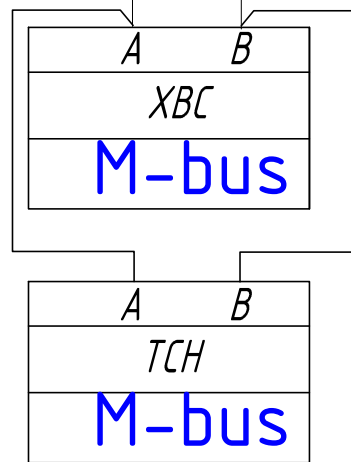

ЦОКОЛЬНЫЙ  
13 шт

L=220 м

КПСнгз -LS 2x2x0.75

СЕКЦИЯ 5  
48 шт

L=75 м

КПСнгз -LS 2x2x0.75

СЕКЦИЯ 4  
32 шт

L=100 м

КПСнгз -LS 2x2x0.75

СЕКЦИЯ 3  
50 шт

L=125 м

КПСнгз -LS 2x2x0.75

СЕКЦИЯ 2  
48 шт

L=145 м

КПСнгз -LS 2x2x0.75

СЕКЦИЯ 1  
58 шт

L=160 м

КПСнгз -LS 2x2x0.75

Bus-Switcher

LS -250

RS-232

На верхний этажа

Магистральная  
этажная коробка

Bus-Switcher

Этажная  
коробка

2.

3 x КПСнгз -LS 2x2x0.75

Инв. № подл.	
Подпись и дата	
Взам. инв. №	

Изм.	Лист	№ докум.	Подпись	Дата

394/2010-05-АК.Р353.АСУЭ