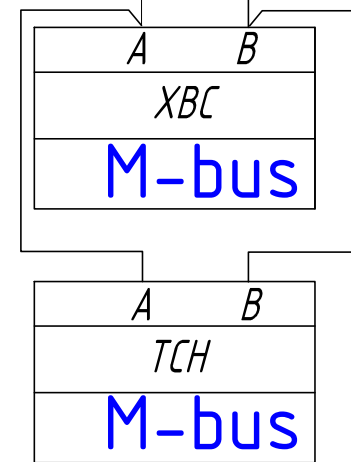

ЦОКОЛЬНЫЙ  
13 шт

L=220 м

КПСнгз -LS 2x2x0.75

СЕКЦИЯ 5  
48 шт

L=75 м

КПСнгз -LS 2x2x0.75

СЕКЦИЯ 4  
32 шт

L=100 м

КПСнгз -LS 2x2x0.75

СЕКЦИЯ 3  
50 шт

L=125 м

КПСнгз -LS 2x2x0.75

СЕКЦИЯ 2  
48 шт

L=145 м

КПСнгз -LS 2x2x0.75

СЕКЦИЯ 1  
58 шт

L=160 м

КПСнгз -LS 2x2x0.75

Bus-Switcher

LS -250

RS-232

На верхний этажа

Магистральная  
этажная коробка

Bus-Switcher

Этажная  
коробка

2.

3 x КПСнгз -LS 2x2x0.75

Инв. № подл.	
Подпись и дата	
Взам. инв. №	

Изм.	Лист	№ докум.	Подпись	Дата

394/2010-05-АК.Р353.АСУЭ