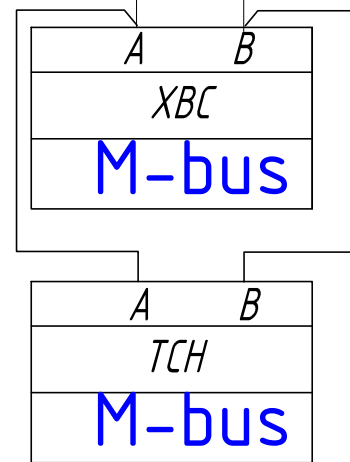

ЦОКОЛЬНЫЙ  
13 шт

L=220 м

КПСнгз -LS 2x2x0.75

СЕКЦИЯ 5  
48 шт

L=75 м

КПСнгз -LS 2x2x0.75

СЕКЦИЯ 4  
32 шт

L=100 м

КПСнгз -LS 2x2x0.75

СЕКЦИЯ 3  
50 шт

L=125 м

КПСнгз -LS 2x2x0.75

СЕКЦИЯ 2  
48 шт

L=145 м

КПСнгз -LS 2x2x0.75

СЕКЦИЯ 1  
58 шт

L=160 м

КПСнгз -LS 2x2x0.75

Bus-Switcher

LS -250

RS-232

На верхний этажа

Магистральная  
этажная коробка

Bus-Switcher

Этажная  
коробка

2.

3 x КПСнгз -LS 2x2x0.75

Инв. № подл.	
Подпись и дата	
Взам. инв. №	

Изм.	Лист	№ докум.	Подпись	Дата

394/2010-05-АК.Р353.АСУЭ