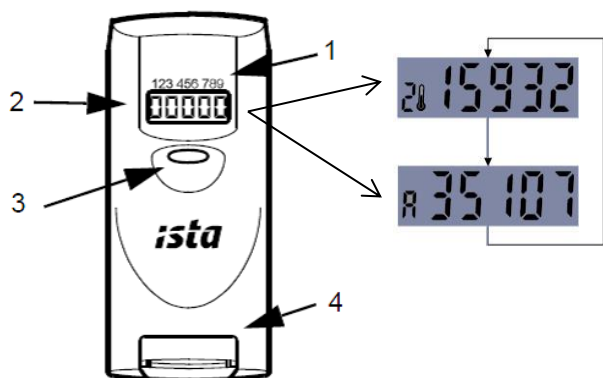

Doprimo® 3 rádio READY/NET

Informácia pre užívateľa

- 1 - výrobné číslo
- 2 - LCD displej (5-miestny, jednoriadkový)
- 3 - klávesa pre aktiváciu displeja
- 4 - plomba (už vložená)

- aktuálna hodnota

- stav k 31.12. predchádzajúceho roku

Hodnota aktuálneho stavu sa 31.12. presunie do A, a aktuálna hodnota sa počíta znova od nuly.

Odpočet daného prístroja prebieha 1x do roka prostredníctvom pracovníka ISTA, ktorý daný prístroj odčíta pomocou PDA, bez vstupu do bytov.

V prípade inštalácie zbernice dát Memonic, už fyzická prítomnosť pracovníka ISTA v budove nie je naďalej potrebná, a odpočty sa odčítajú diaľkovo, kedykoľvek v roku.

www.ista.sk

02/402 409 99