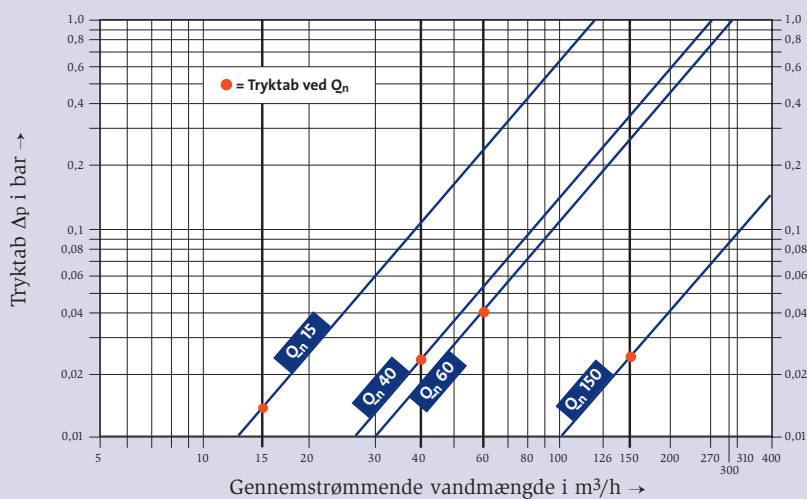

Varmt vand
Montage vandret

22.16

87.01

Varmt vand
Montage lodret

Tryktabskurve ved montage lodret

Tekniske data – Woltman målere										
Indbygning			Koldt vand				Varmt vand			
Artikelnummer – montage vandret			16703	16704	16705	16706	16723	16724	16725	16726
Artikelnummer – montage lodret, stigende vandstrøm			16713	16714	16715	16716	16733	16734	16735	16736
Artikelnummer – montage lodret, faldende vandstrøm			16743	16744	16745	16746	16753	16754	16755	16756
Nominal belastning	Q_n	m ³ /h	15	40	60	150	15	40	60	150
Rørtilslutning	DN	mm	50	80	100	150	50	80	100	150
Vandtemperatur (Sikkerhed)			30 (50)				90 (120)			
Tryktrin			PN			bar			10	
Prøvningstryk			PN			bar			16	
Visning af vandforbrug			min.		ltr.		1		10	
			max.		m ³		7 cifre		8 cifre	