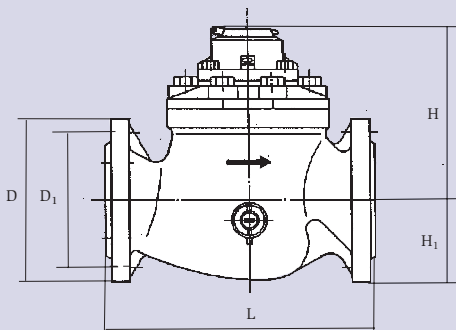

Vedrørende pulsudgang: Kontakt venligst salgsafdelingen.

Montage vandret – Målskitse 1										
Maksimal belastning	Q_{max}	m³/h	50	110	180	350	50	110	140	350
	Q_t	m³/h	1,5	2,5	3	10	1,5	1,6	2,4	15
	Q_{min}	m³/h	0,2	0,25	0,3	0,8	0,2	0,3	0,4	2
Vægt		kg	14,5	24	28	79,5	14,2	24	28	79,5
Byggelængde	L	mm	270	300	360	500	270	300	360	500
Byggehøjde	H/H₁	mm	135/85	180/102	190/113	351/141	155/84	190/102	200/113	400/155
Flange-diameter	D	mm	165	200	220	285	165	200	220	285
Hul-afstand	D₁	mm	125	160	180	240	125	160	180	240
Antal bolte / Gevind			4/M16	8/M16	8/M16	8/M20	4/M16	8/M16	8/M16	8/M20

Montage lodret – Målskitse 2										
Maksimal belastning	Q_{max}	m³/h	90	200	250	425	70	150	180	350
	Q_t	m³/h	1	2	2	12	2,25	6	9	22,5
	Q_{min}	m³/h	0,3	0,5	0,6	2,5	0,6	1,6	2	4,5
Vægt		kg	10,2	14,1	19,4	32,5	14,3	18,2	19,8	32,5
Byggelængde	L	mm	200	225	250	300	200	225	250	300
Byggehøjde	H/H₁	mm	123/75	140/94	140/106	212/135	200/75	200/92	200/110	217/145
Flange-diameter	D	mm	165	200	220	285	165	200	220	285
Hul-afstand	D₁	mm	125	160	180	240	125	160	180	240
Antal bolte / Gevind			4/M16	8/M16	8/M16	8/M20	4/M16	8/M16	8/M16	8/M20

Målskitse 1 – Montage vandret