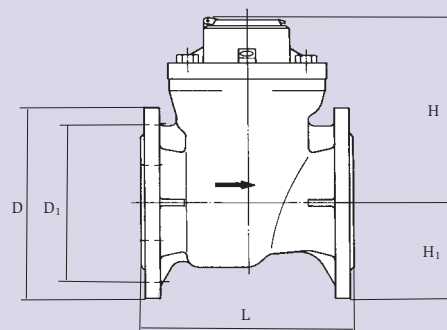

Målskitse 2 – Montage lodret