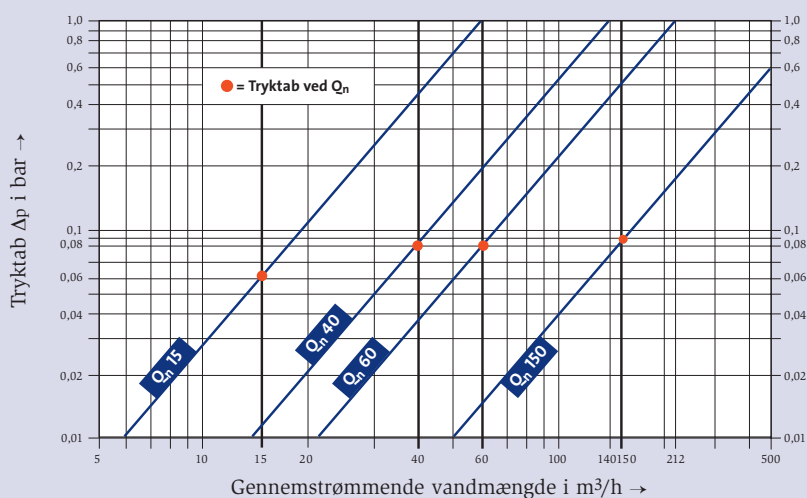

Tryktabskurve ved montage vandret